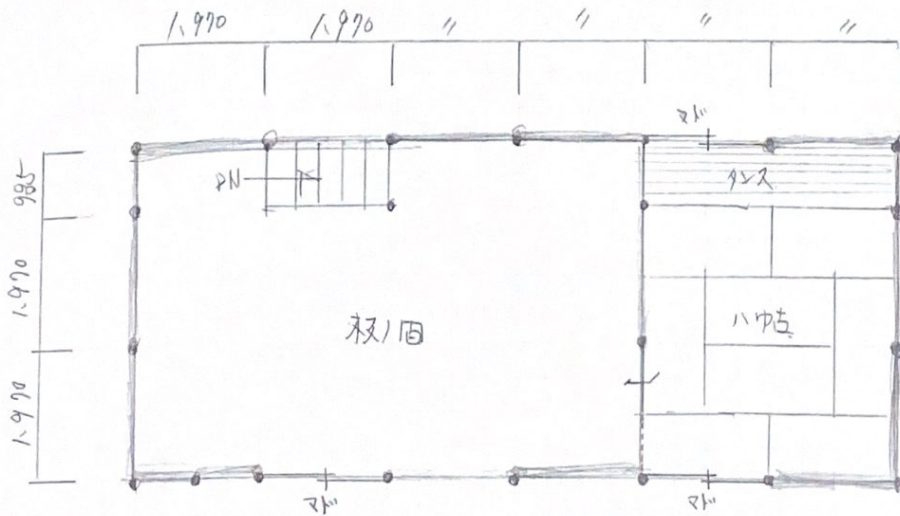

一階平面図

住所

福岡県世市上場町
上横山/2番地

築93年

2階平面

1F	111.40 ² m
2F	49.58 ² m
合計	160.98 ² m

土地219.85²m

[1280万]