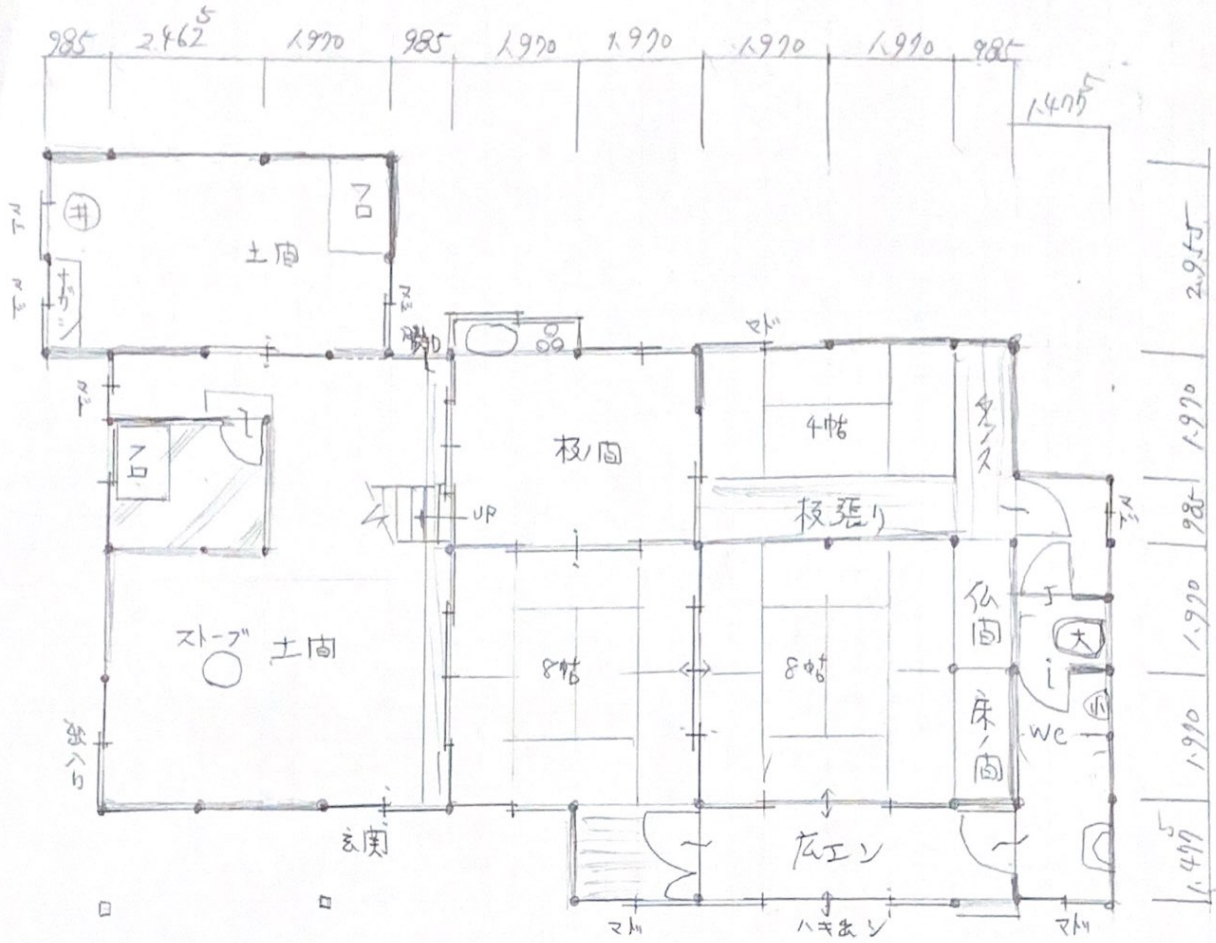

一階平面図

住所

福岡県世市上場町
上横山/2番地

築93年

2階平面

1F	111.40 ² m
2F	49.58 ² m
合計	160.98 ² m

土地219.85²m

[1280万]