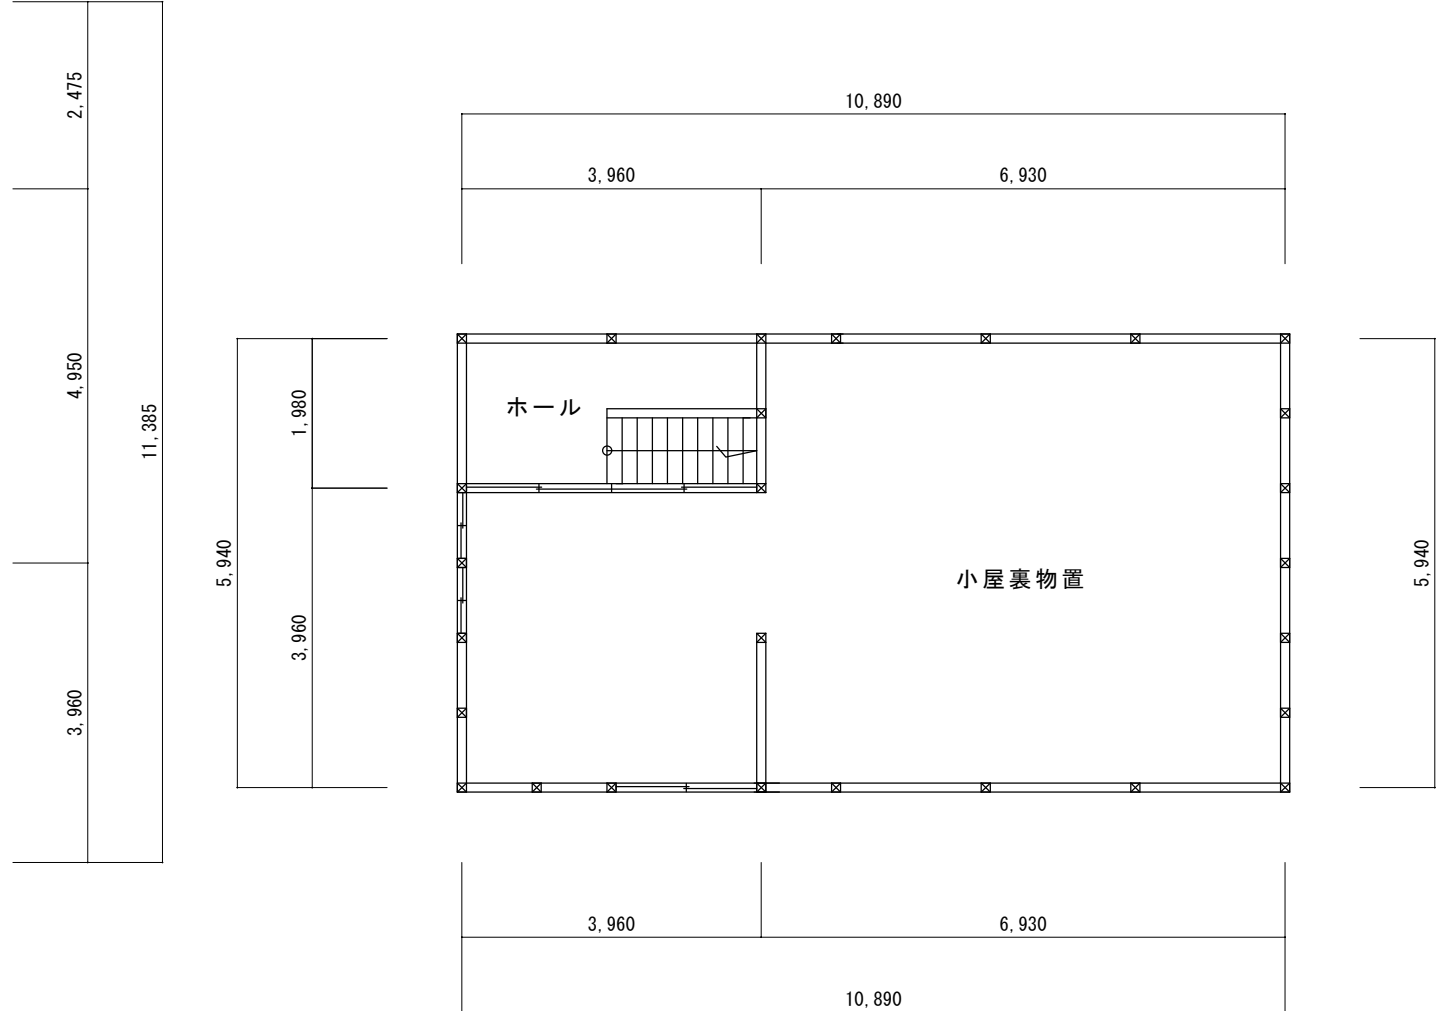

1階平面図 S=1:100

原田邸	
1階床面積	198.43 m ²
2階床面積	64.25 m ²
延床面積	262.68 m ²

2階平面図 S=1:100